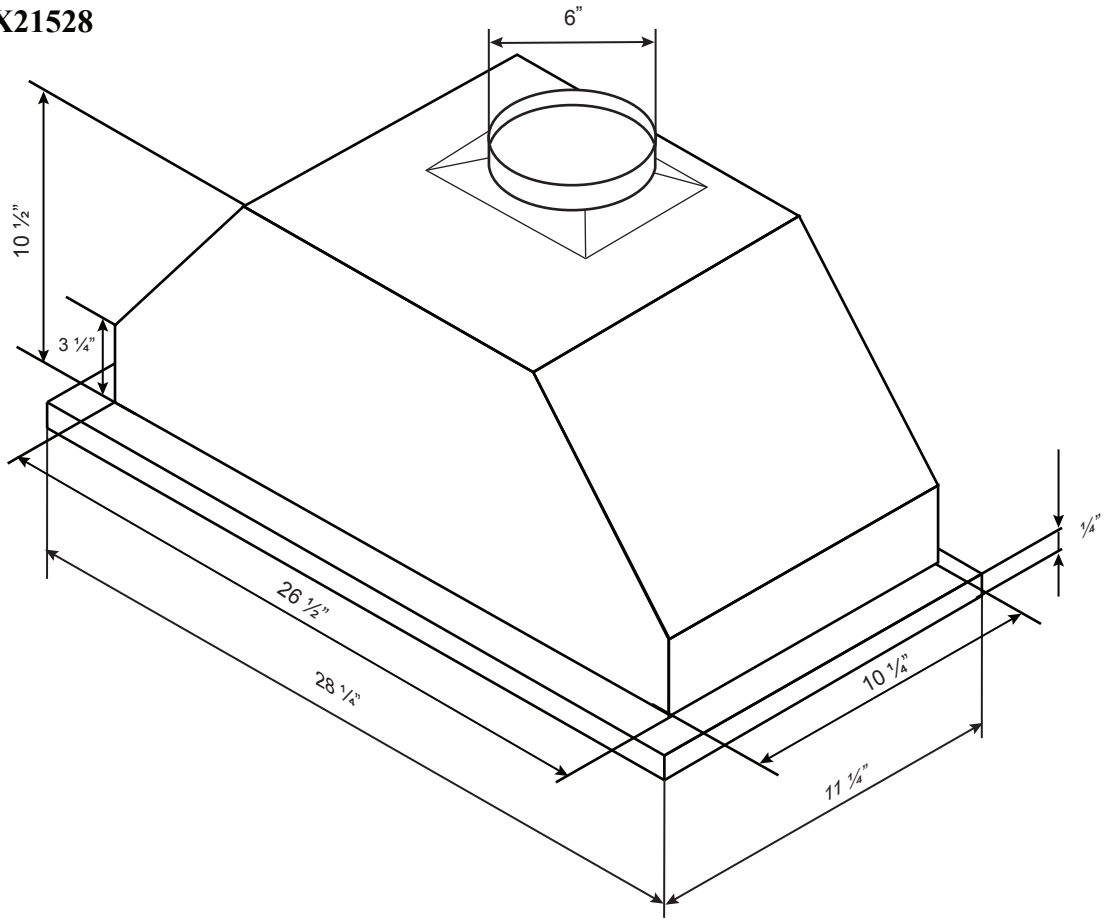

Specifications: Classic Collection - Insert

Model: BX21528

BOTTOM

TOP