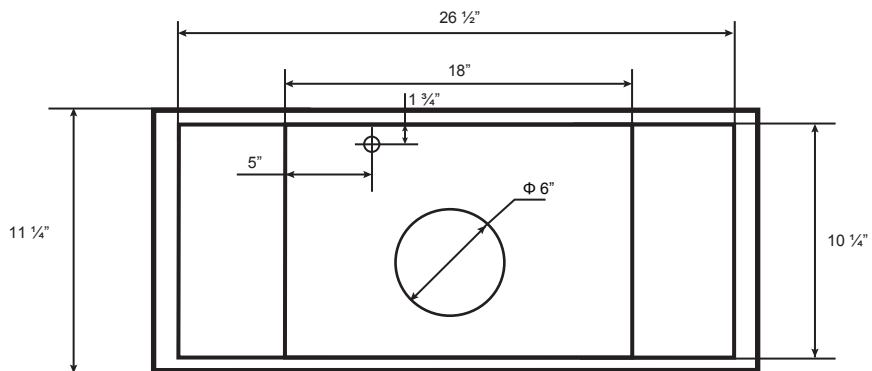

Specifications: Classic Collection - Insert

Model: BX21528

BOTTOM

TOP