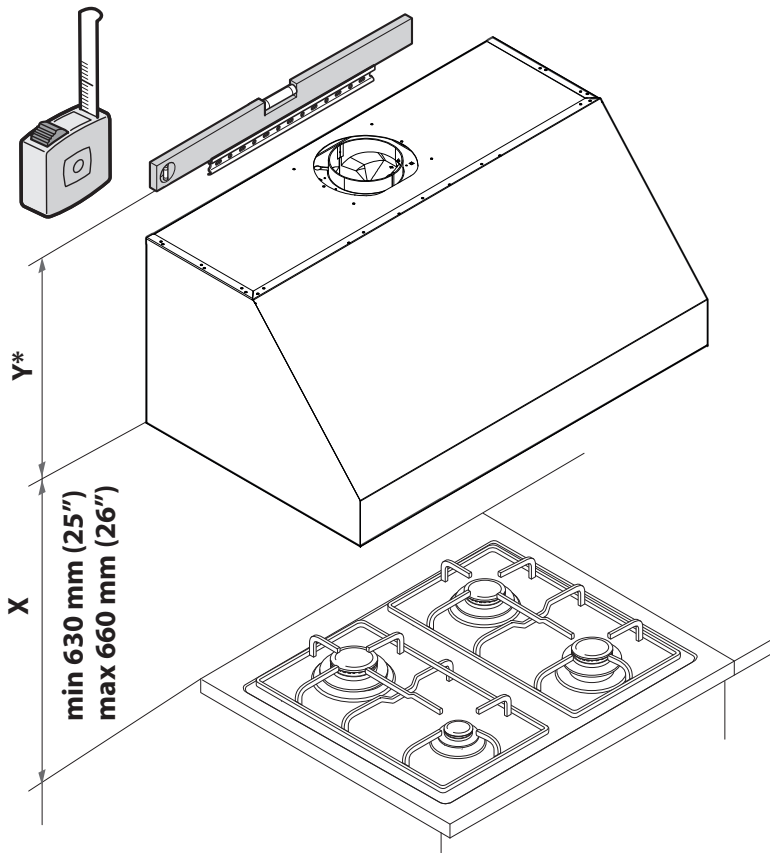

**PRO 36"-48": Y = 344 mm (13 1/2")**  
**PRO 30": Y = 380 mm (15")**

PACKAGING DIMENSION	30"		36"	
	cm	inches	cm	inches
WIDTH	103,5 cm	40 3/4"	103,5 cm	40 3/4"
DEPTH	74 cm	29 1/4"	74 cm	29 1/4"
HEIGHT	54 cm	21 1/4"	59 cm	23 1/4"

WEIGHT	30"	36"
	lb (Kg)	lb (Kg)
GROSS WEIGHT	61,7 (28)	70,5 (32)
NET WEIGHT	52,9 (24)	61,7 (28)