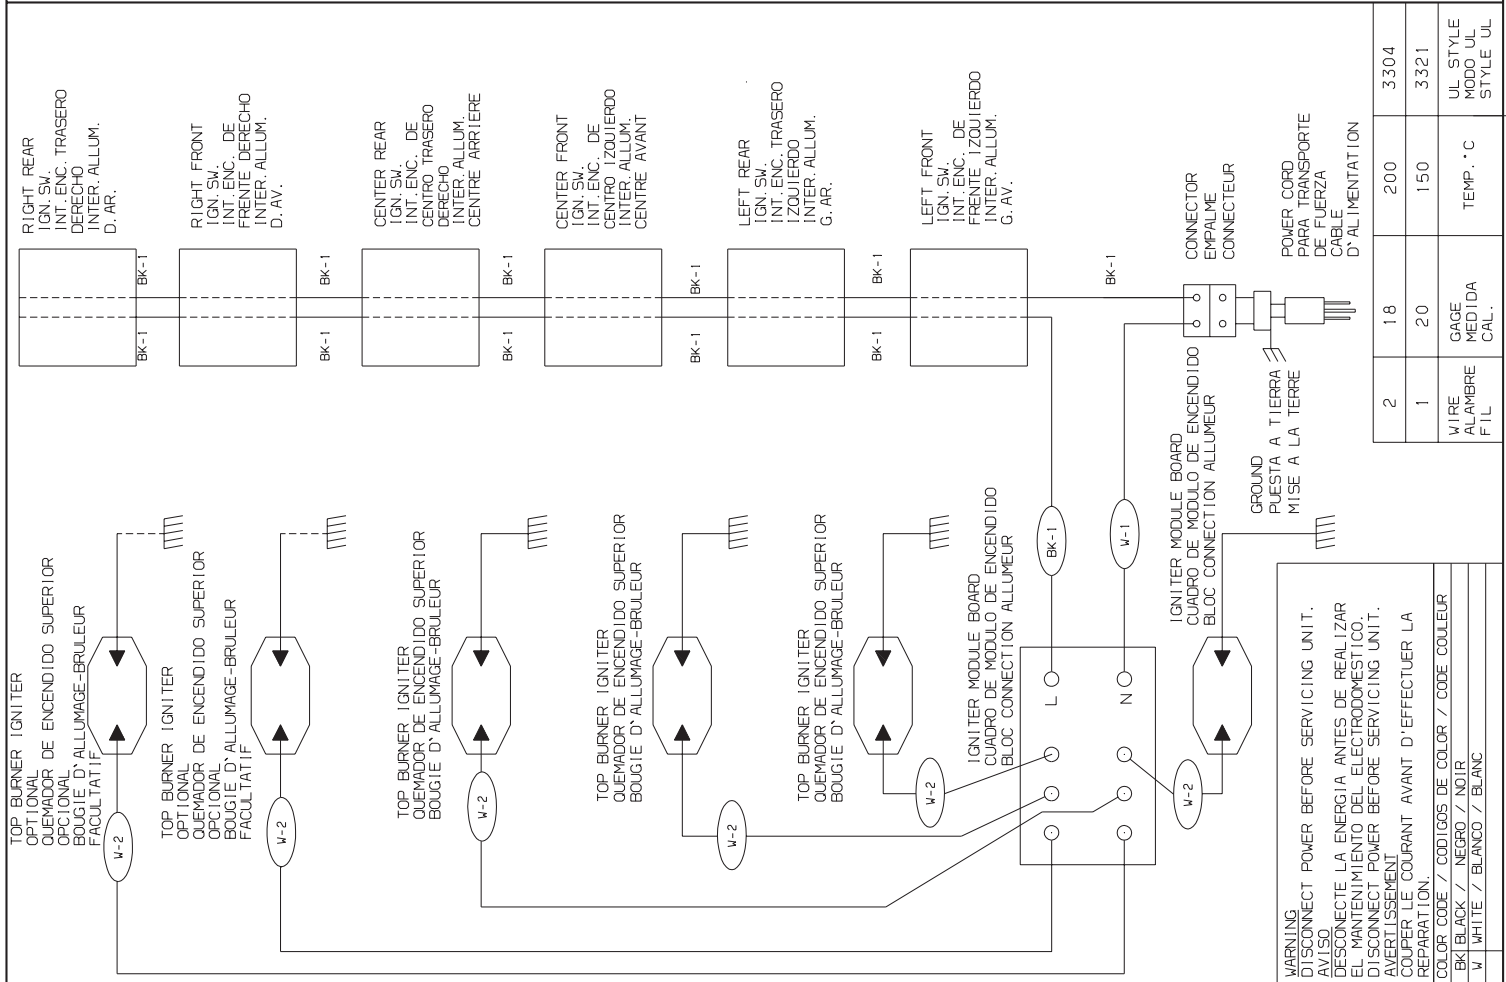

318047110 REV. A

2	18	200	3304
1	20	150	3321
WIRE ALAMBRE FIL	GAGE MEDIDA CAL.	TEMP. °C	UL STYLE MODULO STYLE UL

WARNING
DISCONNECT POWER BEFORE SERVICING UNIT.
AVISO
DESCONECTE LA ENERGIA ANTES DE REALIZAR
EL MANTENIMIENTO DEL ELECTRODOMESTICO.
DISCONNECT POWER BEFORE SERVICING UNIT.
AVERTISSEMENT
COUPER LE COURANT AVANT D'EFFECTUER LA
REPARATION.

COLOR CODE / CODIGOS DE COLOR / CODE COULEUR

BK BLACK / NEGRO / NOIR
W WHITE / BLANCO / BLANC