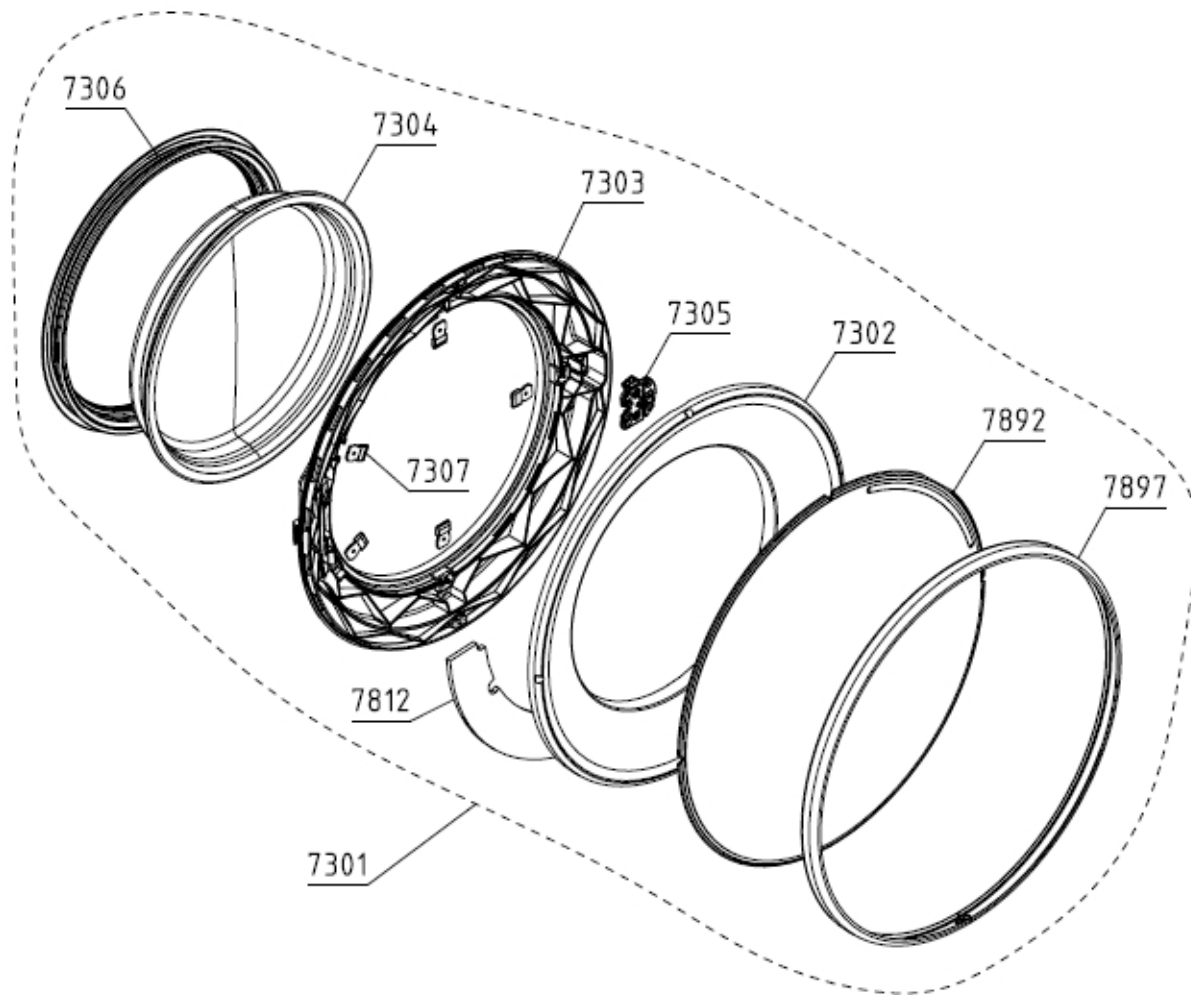

Position	Ident	Spare part description	Quantity	Validity	Extra ID
7301	796065	DOOR WM-76/86 070 SIGN ASSY	1		
7302	795912	EXTERIOR DOOR FRAME WM-76/86 070 SIGN	1		
7303	795911	INTERIOR DOOR FRAME WM76/86 S2502-B UL4	1		
7304	236769	FRONT GLASS D306X42MM WM2	1		
7305	795917	DOOR STUCKER WM-76/86 GF	1		
7306	708850	DOOR SEAL WM-75/85	1		
7307	797077	GLASS HOLDER WM-76/86 KPL	5		
7892	537909	DOOR GLASS COVER WM-75/85	1		
7897	795918	DOOR FRAME WM-76/86	1