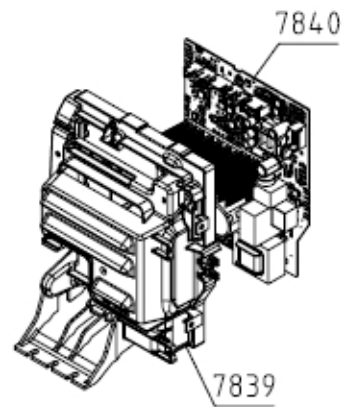

Position	Ident	Spare part description	Quantity	Validity	Extra ID
0616	672505	TEMPERATURE SENSOR NTC R2,5 TDK	1		
7206	688250	ELECTROMOTOR BPM/UL-ASKO NIDEC	1		
7207	801388	BUSH EM WM-70	2		
7208	237689	SCREW 8.8 M8X205 FZB	2		
7240	824926	TUBULAR HEATER 230V/2000W DV WM-75/85	1		
7527	784047	FILTER INPUT 2,0MH/1UF H.A.L.ASKO	1		
7537	503262	HOLDER-BEHIND L587 WM-70	1		
7539	413719	CABLE GROMMET Z13	1		
7541	255948	SUPPLY CORD SJT 3XAWG12 2000	1		
7544	257325	FUSE HOLDER 15A BK US/CA ASSY	2		
7547	413175	BALANSING SPRING WM-70	1