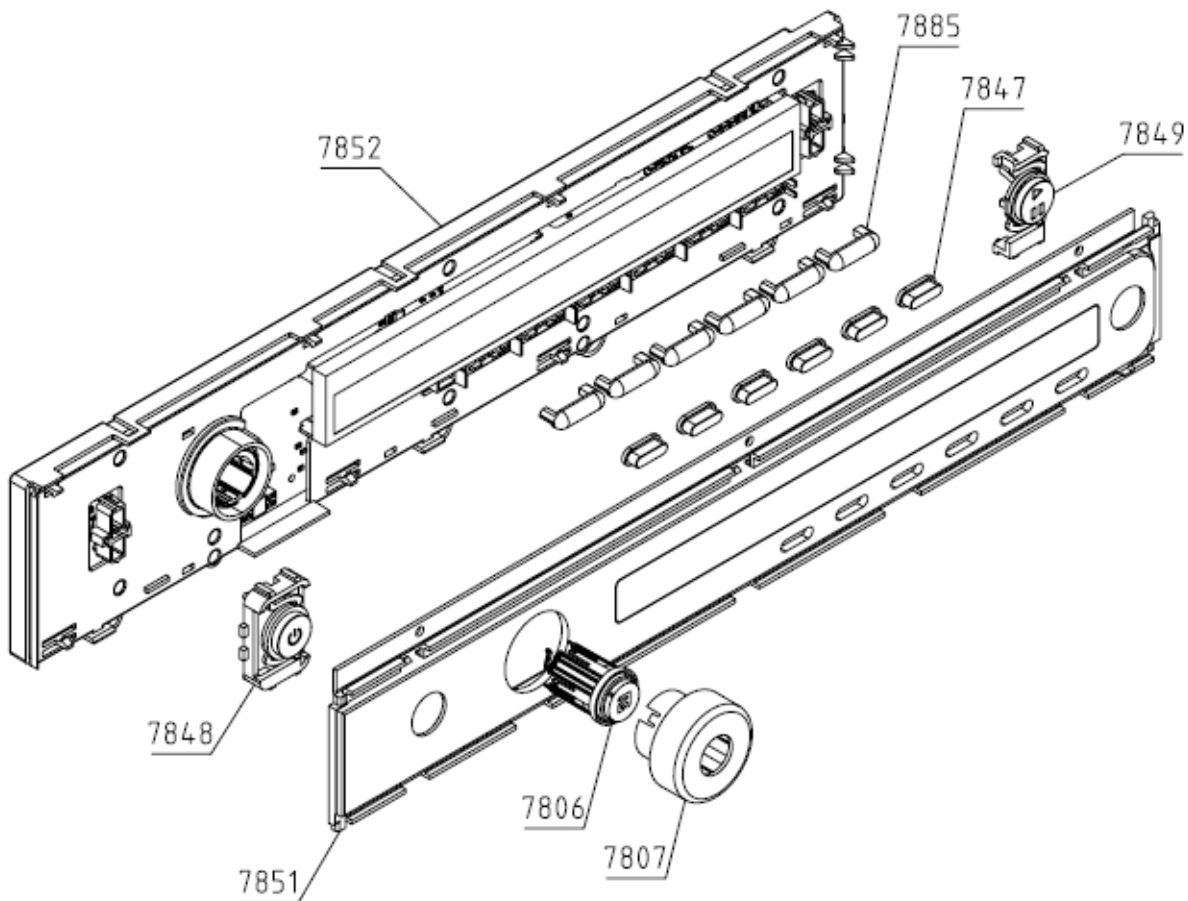

Position	Ident	Spare part description	Quantity	Validity	Extra ID
7326	503169	DRUM RIB WM-70	3		
7327	268537	DRIVE BELT J5 1225	1		
7329	233475	SEALING RING WM-70	1		
7330	247805	BALL BEARING 6206 2RS MTSRL	2		
7332	247962	SCALE WASHER 37X30,5X0,5	1		
7333	815850	BELT PULLEY WM-70 F KPL	1		
7335	247972	SCREW BUFO 8,8 10X25 GALV	1		
7342	413867	DOOR GLASS GUIDE WM-70	1		
7813	536180	DOOR HINGE ABSORBER WM-75/85	2		
7891	558881	TUB WM-75 ASSY	1		
7906	371041	EMERGENCY OPENING LEVER WM-80	1		
7950	532435	COUNTERWEIGHT WM-75	1		
7984	500888	PISTON ROD L142 WM-70	4		

024731