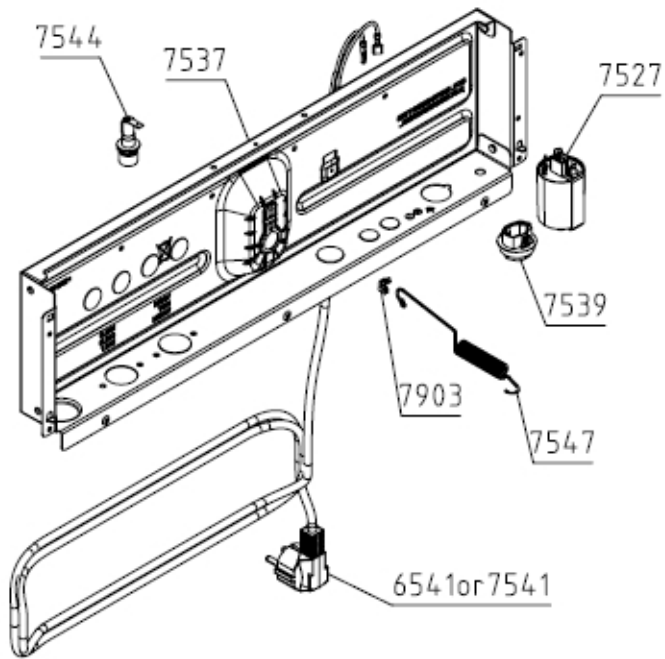

Position	Ident	Spare part description	Quantity	Validity	Extra ID
0616	672505	TEMPERATURE SENSOR NTC R2,5 TDK	1		
7206	688250	ELECTROMOTOR BPM/UL-ASKO NIDEC	1		
7207	801388	BUSH EM WM-70	2		
7208	237689	SCREW 8.8 M8X205 FZB	2		
7240	824926	TUBULAR HEATER 230V/2000W DV WM-75/85	1		
7527	784047	FILTER INPUT 2,0MH/1UF H.A.L.ASKO	1		
7537	503262	HOLDER-BEHIND L587 WM-70	1		
7539	413719	CABLE GROMMET Z13	1		
7541	255948	SUPPLY CORD SJT 3XAWG12 2000	1		
7544	257325	FUSE HOLDER 15A BK US/CA ASSY	2		
7547	413175	BALANSING SPRING WM-70	1