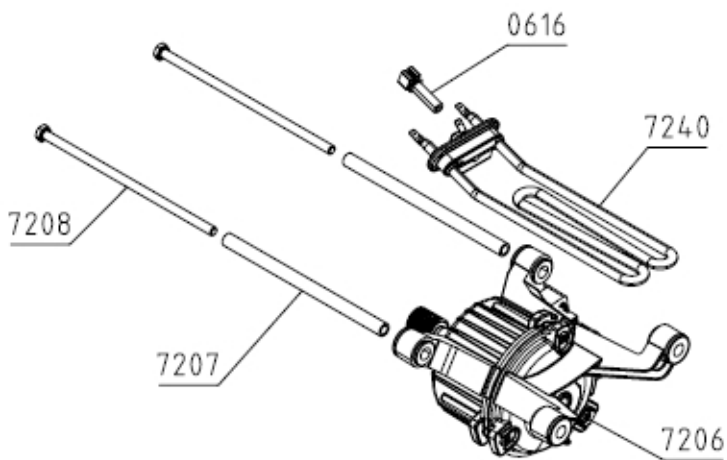

Position	Ident	Spare part description	Quantity	Validity	Extra ID
0616	672505	TEMPERATURE SENSOR NTC R2,5 TDK	1		
7206	688250	ELECTROMOTOR BPM/UL-ASKO NIDEC	1		
7207	801388	BUSH EM WM-70	2		
7208	237689	SCREW 8.8 M8X205 FZB	2		
7240	824926	TUBULAR HEATER 230V/2000W DV WM-75/85	1		
7527	784047	FILTER INPUT 2,0MH/1UF H.A.L.ASKO	1		
7537	503262	HOLDER-BEHIND L587 WM-70	1		
7539	413719	CABLE GROMMET Z13	1		
7541	255948	SUPPLY CORD SJT 3XAWG12 2000	1		
7544	257325	FUSE HOLDER 15A BK US/CA ASSY	2		
7547	413175	BALANSING SPRING WM-70	1