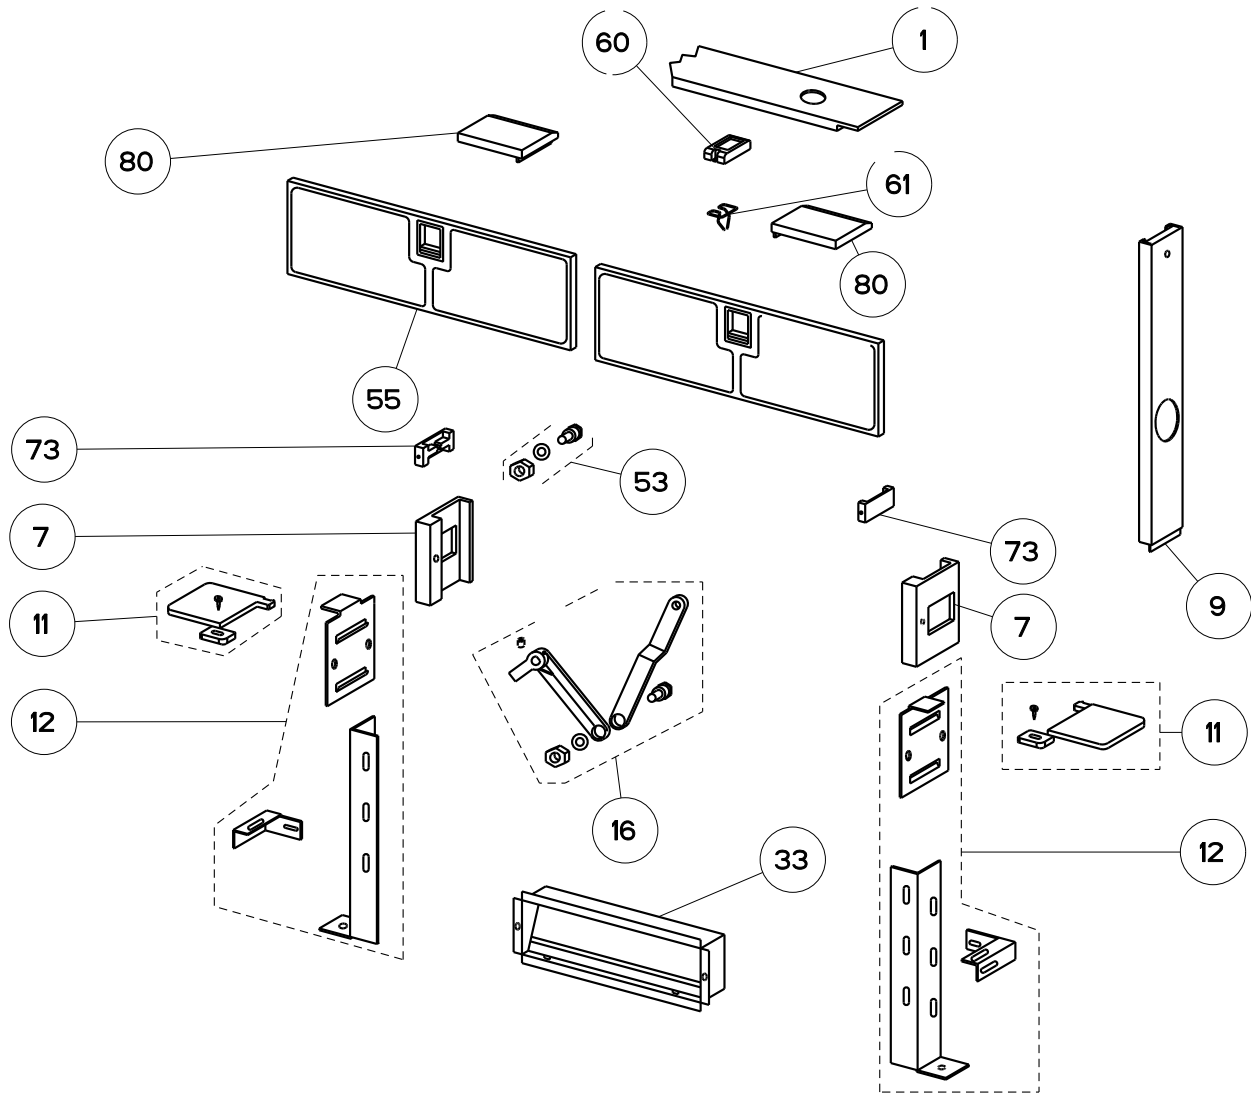

SCIROCCO

body components

		SCIR3008SSIB / 6058028	SCIR3608SSIB / 6058029	SCIR3008SSRB / 6058030	SCIR3608SSRB / 6058031	
Key	Description	30 Internal	36 Internal	30 Remote	36 Remote	Qty Req.
1	Front Strip	133.0084.920	133.0084.924	133.0084.920	133.0084.924	1
7	Plenum Guide Side Right	133.0084.883	133.0084.883	133.0084.883	133.0084.883	1
9	Right Plenum Side	133.0084.884	133.0084.884	133.0084.884	133.0084.884	1
11	End Cap Kit	133.0084.921	133.0084.921	133.0084.921	133.0084.921	1
12	Support Brackets Kit	133.0084.886	133.0084.886	133.0084.886	133.0084.886	1
16	Raising Arm Kit	133.0084.888	133.0084.888	133.0084.888	133.0084.888	1
33	Damper	133.0071.817	133.0071.817			1
53	Pivot Handle kit	133.0084.892	133.0084.892	133.0084.892	133.0084.892	1
55	Grease Filter	133.0084.926	133.0084.927	133.0084.926	133.0084.927	2
60	Front Fixing Bracket	133.0084.922	133.0084.922	133.0084.922	133.0084.922	1
61	Trim Clips	133.0056.198	133.0056.198	133.0056.198	133.0056.198	1
73	Lower Plenum Spacer	133.0084.897	133.0084.897	133.0084.897	133.0084.897	1
80	Front Trim Support Right	133.0084.923	133.0084.923	133.0084.923	133.0084.923	1
	Installation Hardware Kit	133.0084.483	133.0084.483	133.0084.483	133.0084.483	1

SCIROCCO

motor components

		SCIR3008SSIB / 6058028	SCIR3608SSIB / 6058029	SCIR3008SSRB / 6058030	SCIR3608SSRB / 6058031	
Key	Description	30 Internal	36 Internal	30 Remote	36 Remote	Qty Req.
27	Wiring Box Cover	133.0068.612	133.0068.612	na	na	1
28	Capacitor	133.0068.611	133.0068.611	na	na	1
36	Right Impeller	133.0052.879	133.0052.879	na	na	1
41	Motor	133.0058.796	133.0058.796	na	na	1
44	Left Impeller	133.0052.890	133.0052.890	na	na	1

SCIROCCO

electrical components

Key	Description		Qty Req.
2	Push Button & Speed Control Knob Kit	133.0084.919	1
4	On / Off switch	133.0084.880	1
5	Switch Housing Kit	133.0084.881	1
6	Speed Control	133.0084.882	1