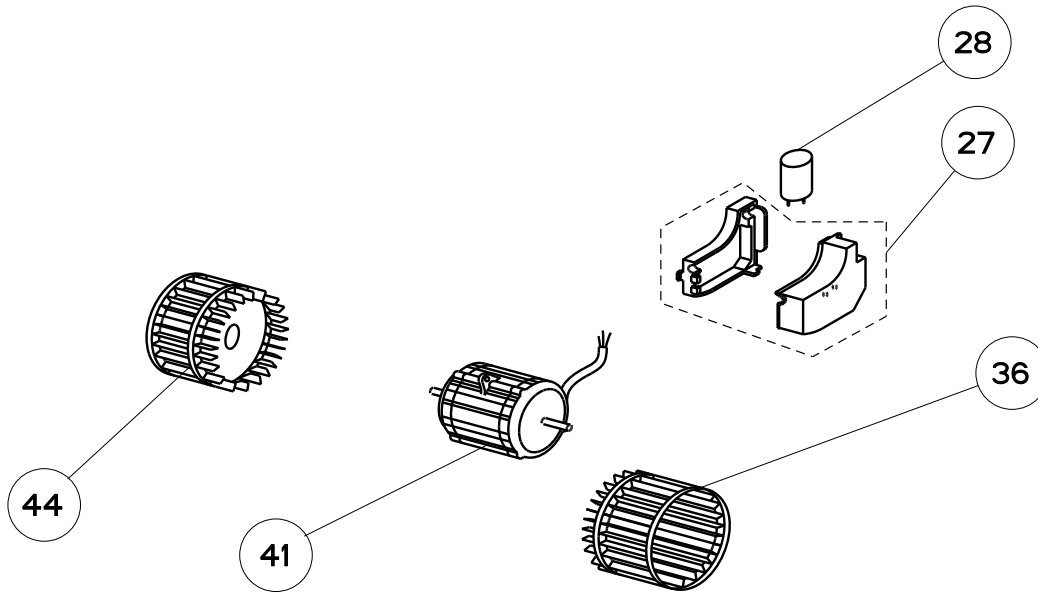

SCIROCCO

body components

		SCIR3008SSIB / 6058028	SCIR3608SSIB / 6058029	SCIR3008SSRB / 6058030	SCIR3608SSRB / 6058031	
Key	Description	30 Internal	36 Internal	30 Remote	36 Remote	Qty Req.
1	Front Strip	133.0084.920	133.0084.924	133.0084.920	133.0084.924	1
7	Plenum Guide Side Right	133.0084.883	133.0084.883	133.0084.883	133.0084.883	1
9	Right Plenum Side	133.0084.884	133.0084.884	133.0084.884	133.0084.884	1
11	End Cap Kit	133.0084.921	133.0084.921	133.0084.921	133.0084.921	1
12	Support Brackets Kit	133.0084.886	133.0084.886	133.0084.886	133.0084.886	1
16	Raising Arm Kit	133.0084.888	133.0084.888	133.0084.888	133.0084.888	1
33	Damper	133.0071.817	133.0071.817			1
53	Pivot Handle kit	133.0084.892	133.0084.892	133.0084.892	133.0084.892	1
55	Grease Filter	133.0084.926	133.0084.927	133.0084.926	133.0084.927	2
60	Front Fixing Bracket	133.0084.922	133.0084.922	133.0084.922	133.0084.922	1
61	Trim Clips	133.0056.198	133.0056.198	133.0056.198	133.0056.198	1
73	Lower Plenum Spacer	133.0084.897	133.0084.897	133.0084.897	133.0084.897	1
80	Front Trim Support Right	133.0084.923	133.0084.923	133.0084.923	133.0084.923	1
	Installation Hardware Kit	133.0084.483	133.0084.483	133.0084.483	133.0084.483	1

SCIROCCO

motor components

		SCIR3008SSIB / 6058028	SCIR3608SSIB / 6058029	SCIR3008SSRB / 6058030	SCIR3608SSRB / 6058031	
Key	Description	30 Internal	36 Internal	30 Remote	36 Remote	Qty Req.
27	Wiring Box Cover	133.0068.612	133.0068.612	na	na	1
28	Capacitor	133.0068.611	133.0068.611	na	na	1
36	Right Impeller	133.0052.879	133.0052.879	na	na	1
41	Motor	133.0058.796	133.0058.796	na	na	1
44	Left Impeller	133.0052.890	133.0052.890	na	na	1

SCIROCCO

electrical components

Key	Description		Qty Req.
2	Push Button & Speed Control Knob Kit	133.0084.919	1
4	On / Off switch	133.0084.880	1
5	Switch Housing Kit	133.0084.881	1
6	Speed Control	133.0084.882	1