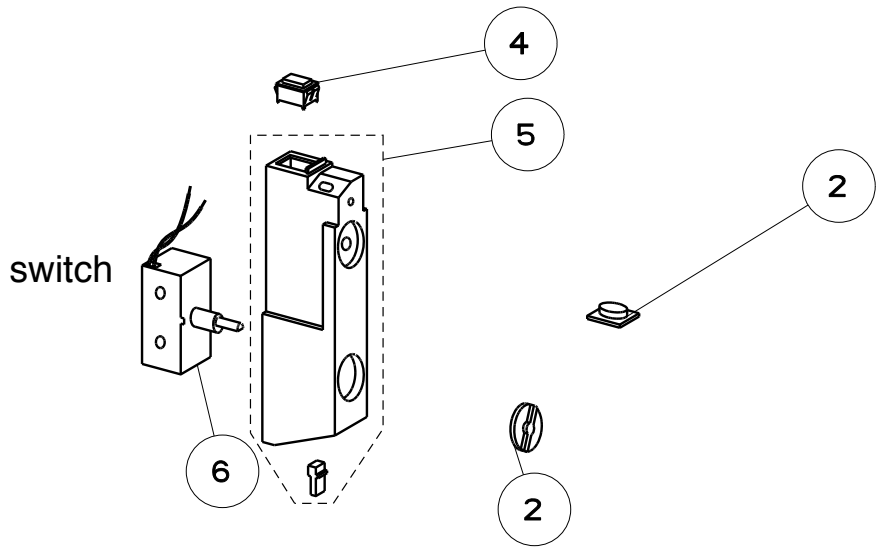

SCIROCCO

body components

		SCIR3008SSIB / 6058028	SCIR3608SSIB / 6058029	SCIR3008SSRB / 6058030	SCIR3608SSRB / 6058031	
Key	Description	30 Internal	36 Internal	30 Remote	36 Remote	Qty Req.
1	Front Strip	133.0084.920	133.0084.924	133.0084.920	133.0084.924	1
7	Plenum Guide Side Right	133.0084.883	133.0084.883	133.0084.883	133.0084.883	1
9	Right Plenum Side	133.0084.884	133.0084.884	133.0084.884	133.0084.884	1
11	End Cap Kit	133.0084.921	133.0084.921	133.0084.921	133.0084.921	1
12	Support Brackets Kit	133.0084.886	133.0084.886	133.0084.886	133.0084.886	1
16	Raising Arm Kit	133.0084.888	133.0084.888	133.0084.888	133.0084.888	1
33	Damper	133.0071.817	133.0071.817			1
53	Pivot Handle kit	133.0084.892	133.0084.892	133.0084.892	133.0084.892	1
55	Grease Filter	133.0084.926	133.0084.927	133.0084.926	133.0084.927	2
60	Front Fixing Bracket	133.0084.922	133.0084.922	133.0084.922	133.0084.922	1
61	Trim Clips	133.0056.198	133.0056.198	133.0056.198	133.0056.198	1
73	Lower Plenum Spacer	133.0084.897	133.0084.897	133.0084.897	133.0084.897	1
80	Front Trim Support Right	133.0084.923	133.0084.923	133.0084.923	133.0084.923	1
	Installation Hardware Kit	133.0084.483	133.0084.483	133.0084.483	133.0084.483	1

SCIROCCO

motor components

		SCIR3008SSIB / 6058028	SCIR3608SSIB / 6058029	SCIR3008SSRB / 6058030	SCIR3608SSRB / 6058031	
Key	Description	30 Internal	36 Internal	30 Remote	36 Remote	Qty Req.
27	Wiring Box Cover	133.0068.612	133.0068.612	na	na	1
28	Capacitor	133.0068.611	133.0068.611	na	na	1
36	Right Impeller	133.0052.879	133.0052.879	na	na	1
41	Motor	133.0058.796	133.0058.796	na	na	1
44	Left Impeller	133.0052.890	133.0052.890	na	na	1

SCIROCCO

electrical components

Key	Description		Qty Req.
2	Push Button & Speed Control Knob Kit	133.0084.919	1
4	On / Off switch	133.0084.880	1
5	Switch Housing Kit	133.0084.881	1
6	Speed Control	133.0084.882	1